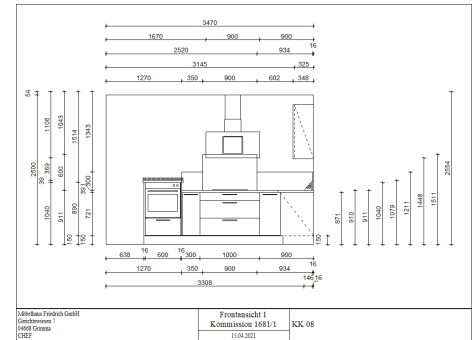

Häcker - Comet Spachtelbetonoptik Opalgrau

<https://www.moebelhaus-friedrich.de/angebote/kuechen/kk-08-comet-spachtelbetonoptik-opalgrau>

Artikelnummer:	Angebot KK 08
Hersteller:	Häcker
Front:	Spachtelbetonoptik Opalgrau
Korpus:	Spachtelbetonoptik Perlgrau
Sockel:	Spachtelbetonoptik Perlgrau
Rückwand:	Muster Glas
Arbeitsplatte:	Spachtelbetonoptik Perlgrau
Griff:	430 Stangengriff
Maße:	343 cm x 218 cm x 285 cm (BxHxT)

- Modell: Argos AGX211-78
- Material: Edelstahl glatt
- Maße: ca. B 78 cm x T 51 cm
- Siebkorb: Druckknopfverntiel
- verdeckter Überlauf

Armatur

Art.nr. 10024

Hersteller: Systemceram

- Modell: Steel
- Farbe: Edelstahl
- Betriebsart: Hochdruck
- Funktion: Handbrause

- Einbaumaße: B 58 x T 51 cm
- Bedienungsart: autark
- Kochzonen: 4 (inkl. zuschaltbarer Bräterzone)
- Design: Edelstahl-Flachrahmen
- Funktion: power-Boost
- Gesamtanschlusswert: 7,5 kW

Einbaubackofen

Hersteller: PKM

Energieeffizienzklasse: B

- Breite: 90 cm
- Abluftleistung: 326 m³/h
- Umluft möglich
- 2x 1 W LED Beleuchtung
- waschbare Metallfettfilter
- Geräuschpegel: 63 dB