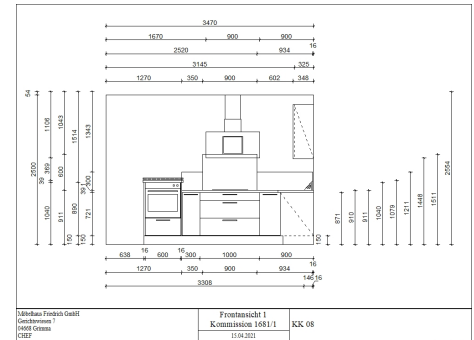

## Häcker - Comet Spachtelbetonoptik Opalgrau

<https://www.moebelhaus-friedrich.de/angebote/kuechen/kk-08-comet-spachtelbetonoptik-opalgrau>

<b>Artikelnummer:</b>	Angebot KK 08
<b>Hersteller:</b>	Häcker
<b>Front:</b>	Spachtelbetonoptik Opalgrau
<b>Korpus:</b>	Spachtelbetonoptik Perlgrau
<b>Sockel:</b>	Spachtelbetonoptik Perlgrau
<b>Rückwand:</b>	Muster Glas
<b>Arbeitsplatte:</b>	Spachtelbetonoptik Perlgrau
<b>Griff:</b>	430 Stangengriff
<b>Maße:</b>	343 cm x 218 cm x 285 cm (BxHxT)

## Einbauspüle

Art.nr. 127.0476.541

---

**Hersteller:** Franke

- Modell: Argos AGX211-78
- Material: Edelstahl glatt
- Maße: ca. B 78 cm x T 51 cm
- Siebkorb: Druckknopfverntiel
- verdeckter Überlauf

## Abfallsystem

Art.nr. 121.0200.676

---

**Hersteller:** Franke

- Modell: Sorter Garbo 60
- Eimer: 2x 8l, 2x 12l
- Funktion: Frontauszug

## Unterbauleuchte

Art.nr. 7064184

---

**Hersteller:** Naber

- Modell: Giro-S
- Länge: 121 cm
- Betriebsart: LED
- Funktion: schwenkbar
- Schalter: Kippschalter

**Hersteller:** Siemens

- Einbaumaße: B 58 x T 51 cm
- Bedienungsart: autark
- Kochzonen: 4 ( inkl. zuschaltbarer Bräterzone)
- Design: Edelstahl-Flachrahmen
- Funktion: power-Boost
- Gesamtanschlusswert: 7,5 kW