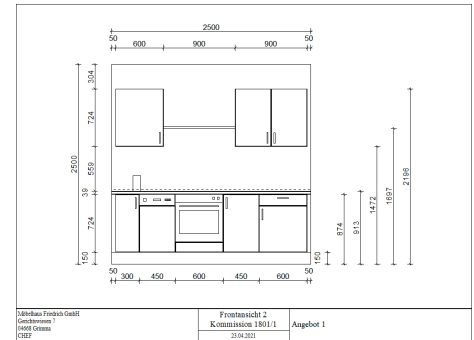

Burger - Carla Magnolie

<https://www.moebelhaus-friedrich.de/angebote/kuechen/angebot-1-carla-magnolie>

Artikelnummer:	Angebot 1
Hersteller:	Burger
Front:	Magnolie
Korpus:	Magnolie
Sockel:	Magnolie
Arbeitsplatte:	Eiche Sand
Griff:	646 Bügelgriff edelstahlfarbig
Maße:	250 cm x 220 cm x 600 cm (BxHxT)

Preis: 2.764 EUR

inkl. MwSt.

Hersteller: Burger

- Material: Edelstahl
- Maße: ca. B 78 cm x T 43,5 cm

Armatür

Art.nr. ZMB86C

Hersteller: Burger

- Ausführung: Hochdruck Einhebelmischer mit Festauslauf
- Material: Chrom
- Besonderheit: schwenkbarer Auslauf 360°

- Programme: 7 (u.a. Umluft, Auftauen, Grill)
- Garraum: 76 l
- Ausstattung: versenkbare Knöpfe, 2-fach Teleskopauszug