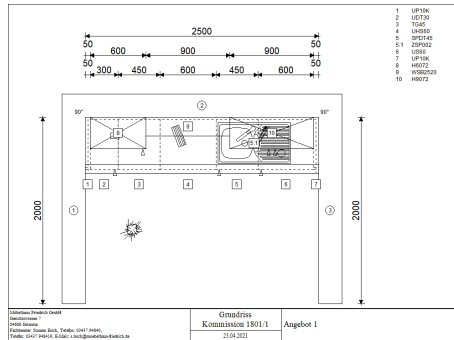

Burger - Carla Magnolie

<https://www.moebelhaus-friedrich.de/angebote/kuechen/angebot-1-carla-magnolie>

Artikelnummer:	Angebot 1
Hersteller:	Burger
Front:	Magnolie
Korpus:	Magnolie
Sockel:	Magnolie
Arbeitsplatte:	Eiche Sand
Griff:	646 Bügelgriff edelstahlfarbig
Maße:	250 cm x 220 cm x 600 cm (BxHxT)

Preis: 2.764 EUR

inkl. MwSt.

Hersteller: Burger

- Material: Edelstahl
- Maße: ca. B 78 cm x T 43,5 cm

Armatür

Art.nr. ZMB86C

Hersteller: Burger

- Ausführung: Hochdruck Einhebelmischer mit Festauslauf
- Material: Chrom
- Besonderheit: schwenkbarer Auslauf 360°

- Programme: 7 (u.a. Umluft, Auftauen, Grill)
- Garraum: 76 l
- Ausstattung: versenkbare Knöpfe, 2-fach Teleskopauszug