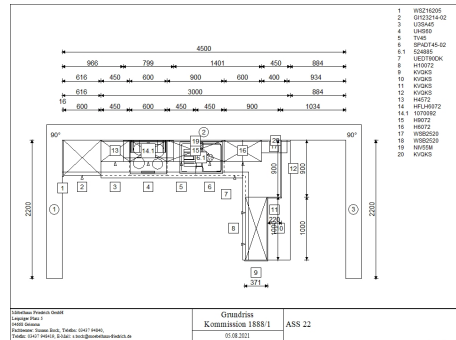

Burger - Ella Silk Seidenmatt

<https://www.moebelhaus-friedrich.de/angebote/kuechen/ass-22-ella-silk-seidenmatt>

Artikelnummer:	ASS 22
Hersteller:	Burger
Front:	Silk Seidenmatt
Korpus:	Silk Seidenmatt
Sockel:	Eiche Sand
Rückwand:	Leuchtturm
Arbeitsplatte:	Eiche Sand
Griff:	Bügelgriff
Maße:	362 cm x 217 cm x 192 cm (BxHxT)

Hersteller: Blanco

- Modell: LEXA 40 S
- Material: Keramik
- Farbe: Jasmin
- Maße: B 68 cm x T 50 cm
- Siebkorb: Drehknopfventil

Armatur

Art.nr. 521458

Hersteller: Blanco

- Modell: MIDA-S
- Farbe: Jasmin
- Betriebsart: Hochdruck
- Funktion: Schlauchbrause

Abfallsystem

- Modell: FLEXON II 45/2
- Eimer: 2 x 16 l
- Funktion: Frontauszug

Geschirrspüler

Art.nr. DIS16015

Hersteller: Beko

Energieeffizienzklasse: F

- Bauart: vollintegriert
- Breite: 45 cm
- Inhalt: 10 Maßgedecke
- Programme: 6 Stück (u.a. Mini 35°)
- Ausstattung: - ActiveSpot-Lichthinweis
- LED-Display rot