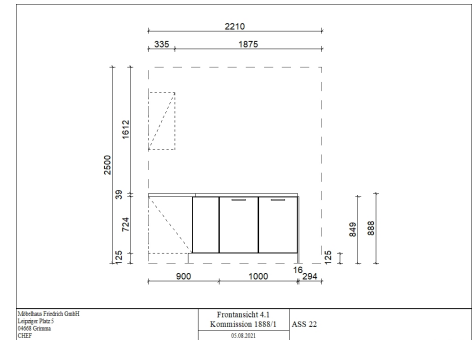

Burger - Ella Silk Seidenmatt

<https://www.moebelhaus-friedrich.de/angebote/kuechen/ass-22-ella-silk-seidenmatt>

Artikelnummer:	ASS 22
Hersteller:	Burger
Front:	Silk Seidenmatt
Korpus:	Silk Seidenmatt
Sockel:	Eiche Sand
Rückwand:	Leuchtturm
Arbeitsplatte:	Eiche Sand
Griff:	Bügelgriff
Maße:	362 cm x 217 cm x 192 cm (BxHxT)

Hersteller: Blanco

- Modell: LEXA 40 S
- Material: Keramik
- Farbe: Jasmin
- Maße: B 68 cm x T 50 cm
- Siebkorb: Drehknopfventil

Armatur

Art.nr. 521458

Hersteller: Blanco

- Modell: MIDA-S
- Farbe: Jasmin
- Betriebsart: Hochdruck
- Funktion: Schlauchbrause

Abfallsystem

- Modell: FLEXON II 45/2
- Eimer: 2 x 16 l
- Funktion: Frontauszug

Geschirrspüler

Art.nr. DIS16015

Hersteller: Beko

Energieeffizienzklasse: F

- Bauart: vollintegriert
- Breite: 45 cm
- Inhalt: 10 Maßgedecke
- Programme: 6 Stück (u.a. Mini 35°)
- Ausstattung: - ActiveSpot-Lichthinweis
- LED-Display rot