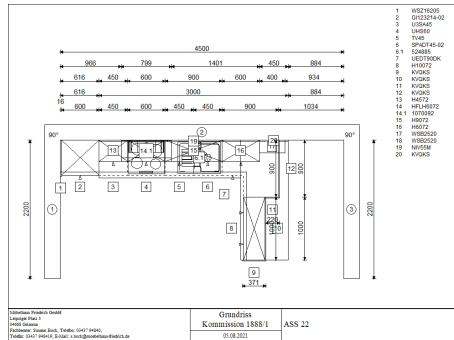

Burger - Ella Silk Seidenmatt

<https://www.moebelhaus-friedrich.de/angebote/kuechen/ass-22-ella-silk-seidenmatt>

Artikelnummer:	ASS 22
Hersteller:	Burger
Front:	Silk Seidenmatt
Korpus:	Silk Seidenmatt
Sockel:	Eiche Sand
Rückwand:	Leuchtturm
Arbeitsplatte:	Eiche Sand
Griff:	Bügelgriff
Maße:	362 cm x 217 cm x 192 cm (BxHxT)

Hersteller: Blanco

- Modell: LEXA 40 S
- Material: Keramik
- Farbe: Jasmin
- Maße: B 68 cm x T 50 cm
- Siebkorb: Drehknopfventil

Armatur

Art.nr. 521458

Hersteller: Blanco

- Modell: MIDA-S
- Farbe: Jasmin
- Betriebsart: Hochdruck
- Funktion: Schlauchbrause

Abfallsystem

- Modell: FLEXON II 45/2
- Eimer: 2 x 16 l
- Funktion: Frontauszug

Geschirrspüler

Art.nr. DIS16015

Hersteller: Beko

Energieeffizienzklasse: F

- Bauart: vollintegriert
- Breite: 45 cm
- Inhalt: 10 Maßgedecke
- Programme: 6 Stück (u.a. Mini 35°)
- Ausstattung: - ActiveSpot-Lichthinweis
- LED-Display rot