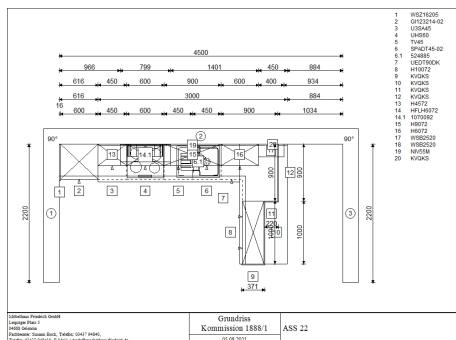

Burger - Ella Silk Seidenmatt

<https://www.moebelhaus-friedrich.de/angebote/kuechen/ass-22-ella-silk-seidenmatt>

Artikelnummer:	ASS 22
Hersteller:	Burger
Front:	Silk Seidenmatt
Korpus:	Silk Seidenmatt
Sockel:	Eiche Sand
Rückwand:	Leuchtturm
Arbeitsplatte:	Eiche Sand
Griff:	Bügelgriff
Maße:	362 cm x 217 cm x 192 cm (BxHxT)

Hersteller: Blanco

- Modell: LEXA 40 S
- Material: Keramik
- Farbe: Jasmin
- Maße: B 68 cm x T 50 cm
- Siebkorb: Drehknopfventil

Armatur

Art.nr. 521458

Hersteller: Blanco

- Modell: MIDA-S
- Farbe: Jasmin
- Betriebsart: Hochdruck
- Funktion: Schlauchbrause

Abfallsystem

- Modell: FLEXON II 45/2
- Eimer: 2 x 16 l
- Funktion: Frontauszug

Geschirrspüler

Art.nr. DIS16015

Hersteller: Beko

Energieeffizienzklasse: F

- Bauart: vollintegriert
- Breite: 45 cm
- Inhalt: 10 Maßgedecke
- Programme: 6 Stück (u.a. Mini 35°)
- Ausstattung: - ActiveSpot-Lichthinweis
- LED-Display rot