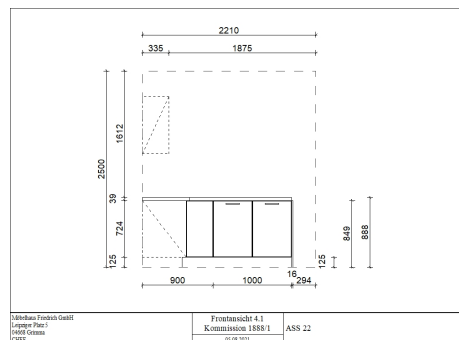

Burger - Ella Silk Seidenmatt

<https://www.moebelhaus-friedrich.de/angebote/kuechen/ass-22-ella-silk-seidenmatt>

Artikelnummer:	ASS 22
Hersteller:	Burger
Front:	Silk Seidenmatt
Korpus:	Silk Seidenmatt
Sockel:	Eiche Sand
Rückwand:	Leuchtturm
Arbeitsplatte:	Eiche Sand
Griff:	Bügelgriff
Maße:	362 cm x 217 cm x 192 cm (BxHxT)

Hersteller: Blanco

- Modell: LEXA 40 S
- Material: Keramik
- Farbe: Jasmin
- Maße: B 68 cm x T 50 cm
- Siebkorb: Drehknopfventil

Armatur

Art.nr. 521458

Hersteller: Blanco

- Modell: MIDA-S
- Farbe: Jasmin
- Betriebsart: Hochdruck
- Funktion: Schlauchbrause

Abfallsystem

- Modell: FLEXON II 45/2
- Eimer: 2 x 16 l
- Funktion: Frontauszug

Geschirrspüler

Art.nr. DIS16015

Hersteller: Beko

Energieeffizienzklasse: F

- Bauart: vollintegriert
- Breite: 45 cm
- Inhalt: 10 Maßgedecke
- Programme: 6 Stück (u.a. Mini 35°)
- Ausstattung: - ActiveSpot-Lichthinweis
- LED-Display rot