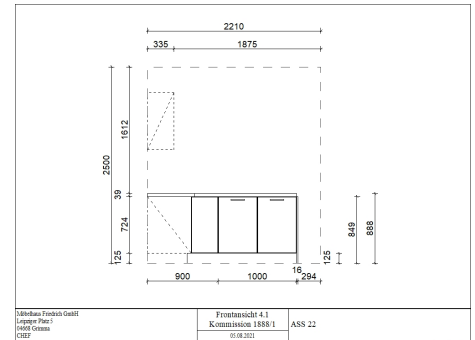

Burger - Ella Silk Seidenmatt

<https://www.moebelhaus-friedrich.de/angebote/kuechen/ass-22-ella-silk-seidenmatt>

Artikelnummer:	ASS 22
Hersteller:	Burger
Front:	Silk Seidenmatt
Korpus:	Silk Seidenmatt
Sockel:	Eiche Sand
Rückwand:	Leuchtturm
Arbeitsplatte:	Eiche Sand
Griff:	Bügelgriff
Maße:	362 cm x 217 cm x 192 cm (BxHxT)

Hersteller: Blanco

- Modell: LEXA 40 S
- Material: Keramik
- Farbe: Jasmin
- Maße: B 68 cm x T 50 cm
- Siebkorb: Drehknopfventil

Armatur

Art.nr. 521458

Hersteller: Blanco

- Modell: MIDA-S
- Farbe: Jasmin
- Betriebsart: Hochdruck
- Funktion: Schlauchbrause

Abfallsystem

- Modell: FLEXON II 45/2
- Eimer: 2 x 16 l
- Funktion: Frontauszug

Geschirrspüler

Art.nr. DIS16015

Hersteller: Beko

Energieeffizienzklasse: F

- Bauart: vollintegriert
- Breite: 45 cm
- Inhalt: 10 Maßgedecke
- Programme: 6 Stück (u.a. Mini 35°)
- Ausstattung: - ActiveSpot-Lichthinweis
- LED-Display rot