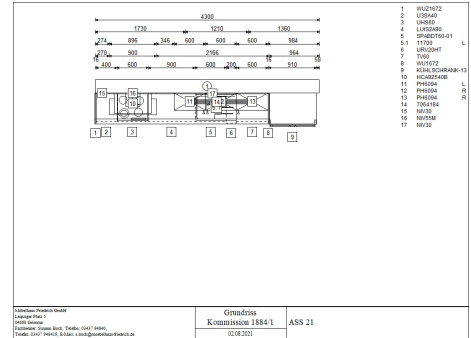

## Burger - Ella Quarzgrau seidenmatt

<https://www.moebelhaus-friedrich.de/angebote/kuechen/ass-21-ella-quarzgrau-seidenmatt>

<b>Artikelnummer:</b>	ASS 21
<b>Hersteller:</b>	Burger
<b>Front:</b>	Quarzgrau seidenmatt
<b>Korpus:</b>	Quarzgrau
<b>Sockel:</b>	Edelstahlfarbig
<b>Rückwand:</b>	Stonehenge
<b>Arbeitsplatte:</b>	Stonehenge
<b>Griff:</b>	Stangengriff
<b>Maße:</b>	424 cm x 246 cm x 60 cm (BxHxT)

## Einbauspüle

Art.nr. 11700

---

**Hersteller:** Franke

- Modell: Centro
- Material: Fragranit
- Farbe: Black Matt
- Maße: B 78 cm x T 50 cm
- Siebkorb: Drehknopfventil

## Stand-Kühl-Gefrierkombi

Art.nr. WFD540NF B

**Hersteller:** PKM

**Energieeffizienzklasse:** F

- Maße: H 182 cm x B 83 cm
- Nutzinhalt im Kühlteil: 350 l
- Nutzinhalt im Gefrierteil: 186 l
- Funktion: No-Frost
- Farbe: Schwarzmatt