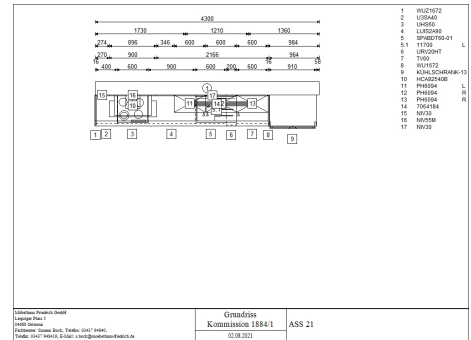

## Burger - Ella Quarzgrau seidenmatt

<https://www.moebelhaus-friedrich.de/angebote/kuechen/ass-21-ella-quarzgrau-seidenmatt>

<b>Artikelnummer:</b>	ASS 21
<b>Hersteller:</b>	Burger
<b>Front:</b>	Quarzgrau seidenmatt
<b>Korpus:</b>	Quarzgrau
<b>Sockel:</b>	Edelstahlfarbig
<b>Rückwand:</b>	Stonehenge
<b>Arbeitsplatte:</b>	Stonehenge
<b>Griff:</b>	Stangengriff
<b>Maße:</b>	424 cm x 246 cm x 60 cm (BxHxT)

## Einbauspüle

Art.nr. 11700

---

**Hersteller:** Franke

- Modell: Centro
- Material: Fragranit
- Farbe: Black Matt
- Maße: B 78 cm x T 50 cm
- Siebkorb: Drehknopfventil

## Stand-Kühl-Gefrierkombi

Art.nr. WFD540NF B

**Hersteller:** PKM

**Energieeffizienzklasse:** F

- Maße: H 182 cm x B 83 cm
- Nutzinhalt im Kühlteil: 350 l
- Nutzinhalt im Gefrierteil: 186 l
- Funktion: No-Frost
- Farbe: Schwarzmatt