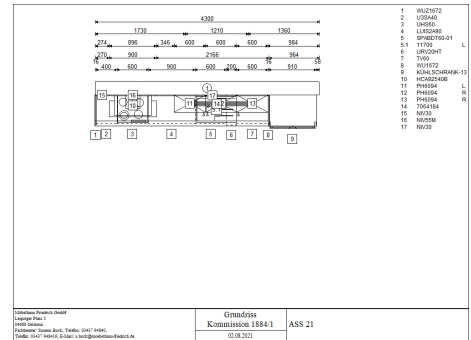

## Burger - Ella Quarzgrau seidenmatt

<https://www.moebelhaus-friedrich.de/angebote/kuechen/ass-21-ella-quarzgrau-seidenmatt>

|                       |                                 |
|-----------------------|---------------------------------|
| <b>Artikelnummer:</b> | ASS 21                          |
| <b>Hersteller:</b>    | Burger                          |
| <b>Front:</b>         | Quarzgrau seidenmatt            |
| <b>Korpus:</b>        | Quarzgrau                       |
| <b>Sockel:</b>        | Edelstahlfarbig                 |
| <b>Rückwand:</b>      | Stonehenge                      |
| <b>Arbeitsplatte:</b> | Stonehenge                      |
| <b>Griff:</b>         | Stangengriff                    |
| <b>Maße:</b>          | 424 cm x 246 cm x 60 cm (BxHxT) |

## Einbauspüle

Art.nr. 11700

---

**Hersteller:** Franke

- Modell: Centro
- Material: Fragranit
- Farbe: Black Matt
- Maße: B 78 cm x T 50 cm
- Siebkorb: Drehknopfventil

## Stand-Kühl-Gefrierkombi

Art.nr. WFD540NF B

**Hersteller:** PKM

**Energieeffizienzklasse:** F

- Maße: H 182 cm x B 83 cm
- Nutzinhalt im Kühlteil: 350 l
- Nutzinhalt im Gefrierteil: 186 l
- Funktion: No-Frost
- Farbe: Schwarzmatt