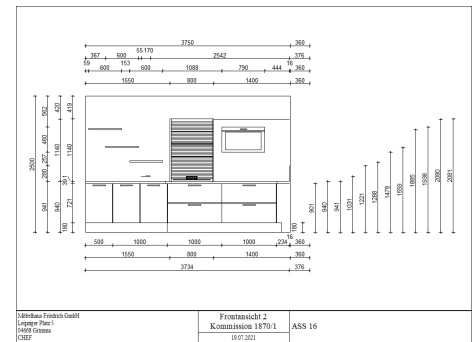

Häcker - Comet Graphit Spachtelbeton

<https://www.moebelhaus-friedrich.de/angebote/kuechen/ass-16-comet-graphit-spachtelbeton>

Artikelnummer:	ASS 16
Hersteller:	Häcker
Front:	Graphit Spachtelbeton
Korpus:	Graphit
Sockel:	Alteiche Natur Repro
Rückwand:	Alteiche Natur Repro
Arbeitsplatte:	Alteiche Natur Repro
Griff:	Bügelgriff
Maße:	411 cm x 208 cm x 332 cm (BxHxT)

Hersteller: Franke

- Modell: Mythos 210-50
- Material: Edelstahl
- Maße: ca. B 51 x T 41 cm
- Siebkorb: Druckknopfventiel

Armatur

Art.nr. 115.0596.388

Hersteller: Franke

- Modell: Tango Neo
- Material: massiv Edelstahl
- Betriebsart: Hochdruck
- Funktion: Auszugsbrause

Art.nr. 7064184

Hersteller: Naber

- Modell: Giro-S
- Länge: 121 cm
- Betriebsart: LED
- Funktion: schwenkbar
- Schalter: Kippschalter

Induktionskochfeld

Art.nr. EX877LYV5E

Hersteller: Siemens

- Einbaumaße: ca. B 81 x T 52 cm
- Bedienung: autark
- Kochzonen: 4 varioPlus Kochzonen
- Design: blackSteel Design
- Funktion: Timer, quickStart usw.
- Gesamtanschlusswert: 7,5 kW

Energieeffizienzklasse: B

- Breite: 80 cm
- Abluftleistung: 570m³/h
- Umluft möglich
- 2x1,5W LED-Lampen
- waschbare Metallfilter
- inkl. Aktivkohlefilter
- Geräuschpegel: 75 dB