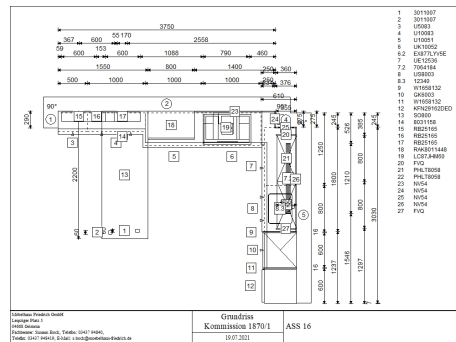

Häcker - Comet Graphit Spachtelbeton

<https://www.moebelhaus-friedrich.de/angebote/kuechen/ass-16-comet-graphit-spachtelbeton>

Artikelnummer:	ASS 16
Hersteller:	Häcker
Front:	Graphit Spachtelbeton
Korpus:	Graphit
Sockel:	Alteiche Natur Repro
Rückwand:	Alteiche Natur Repro
Arbeitsplatte:	Alteiche Natur Repro
Griff:	Bügelgriff
Maße:	411 cm x 208 cm x 332 cm (BxHxT)

Müllsystem

Art.nr. 10034 + 10014

Hersteller: Franke

- Modell: Sorter Cube 30
- Eimer: 1x 20 L, 1x 10 L
- Funktion: Handauszug

- Modell: Sorter Cube 30
- Eimer: 2x 15 L
- Funktion: Handauszug

Unterbauleuchte

Art.nr. 7064184

Hersteller: Naber

- Modell: Giro-S
- Länge: 121 cm
- Betriebsart: LED
- Funktion: schwenkbar
- Schalter: Kippschalter

Induktionskochfeld

Art.nr. EX877LYV5E

Hersteller: Siemens

- Einbaumaße: ca. B 81 x T 52 cm
- Bedienung: autark
- Kochzonen: 4 varioPlus Kochzonen
- Design: blackSteel Design
- Funktion: Timer, quickStart usw.
- Gesamtanschlusswert: 7,5 kW