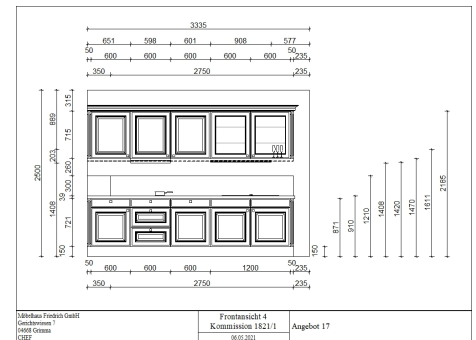

Häcker - Breda Magnolie Matt

<https://www.moebelhaus-friedrich.de/angebote/kuechen/angebot-17-breda-magnolie-matt>

Artikelnummer:	Angebot 17
Hersteller:	Häcker
Front:	Magnolie Matt
Korpus:	Magnolie Matt
Sockel:	Magnolie Matt
Rückwand:	Pinie Arizona
Arbeitsplatte:	Pinie Arizona Repro.
Griff:	Knopf edelstahlfarben
Maße:	383 cm x 218 cm x 249 cm (BxHxT)

Leuchte

Art.nr. 7064182

Hersteller: Naber

- Modell: Giro-S
- Bauart: Unterbau
- Breite: 90,8 cm
- 16 W LED
- Funktion: schwenkbar

Induktionskochfeld

Art.nr. EH64KBFB5E

Hersteller: Siemens

- Breite: 60 cm
- Kochzonen: 4 Stück, mit Bräterzone
- Bedienung: autark
- Design: Flachrahmen