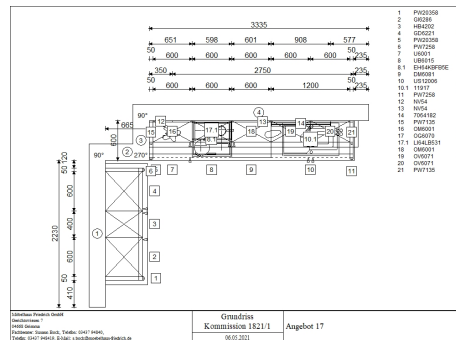

Häcker - Breda Magnolie Matt

<https://www.moebelhaus-friedrich.de/angebote/kuechen/angebot-17-breda-magnolie-matt>

Artikelnummer:	Angebot 17
Hersteller:	Häcker
Front:	Magnolie Matt
Korpus:	Magnolie Matt
Sockel:	Magnolie Matt
Rückwand:	Pinie Arizona
Arbeitsplatte:	Pinie Arizona Repro.
Griff:	Knopf edelstahlfarben
Maße:	383 cm x 218 cm x 249 cm (BxHxT)

Leuchte

Art.nr. 7064182

Hersteller: Naber

- Modell: Giro-S
- Bauart: Unterbau
- Breite: 90,8 cm
- 16 W LED
- Funktion: schwenkbar

Induktionskochfeld

Art.nr. EH64KBFB5E

Hersteller: Siemens

- Breite: 60 cm
- Kochzonen: 4 Stück, mit Bräterzone
- Bedienung: autark
- Design: Flachrahmen