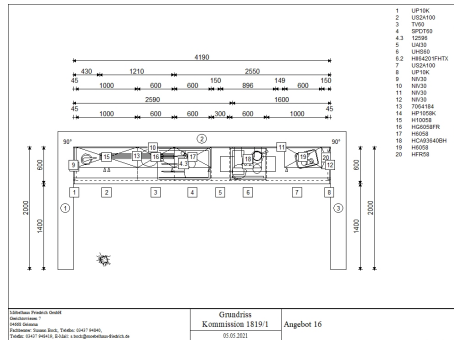

Burger - Ella Silk Seidenmatt

<https://www.moebelhaus-friedrich.de/angebote/kuechen/angebot-16-ella-silk-seidenmatt>

Artikelnummer:	Angebot 16
Hersteller:	Burger
Front:	Silk Seidenmatt
Korpus:	Silk Seidenmatt
Sockel:	Silk Seidenmatt
Rückwand:	Rock Quarz
Arbeitsplatte:	Rock Quarz
Griff:	Stangengriff Edelstahl

- alle Schränke sind mit Markenbeschlägen und Dämpfung ausgestattet
- die Küche ist erweiterbar
- Lieferung und Montage gegen Aufpreis möglich

Preis: 6.299 EUR

inkl. MwSt.