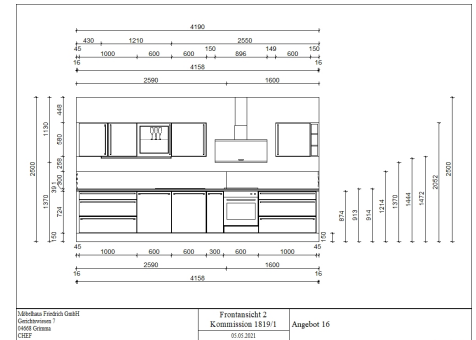

Burger - Ella Silk Seidenmatt

<https://www.moebelhaus-friedrich.de/angebote/kuechen/angebot-16-ella-silk-seidenmatt>

Artikelnummer:	Angebot 16
Hersteller:	Burger
Front:	Silk Seidenmatt
Korpus:	Silk Seidenmatt
Sockel:	Silk Seidenmatt
Rückwand:	Rock Quarz
Arbeitsplatte:	Rock Quarz
Griff:	Stangengriff Edelstahl

- alle Schränke sind mit Markenbeschlägen und Dämpfung ausgestattet
- die Küche ist erweiterbar
- Lieferung und Montage gegen Aufpreis möglich

Preis: 6.299 EUR

inkl. MwSt.