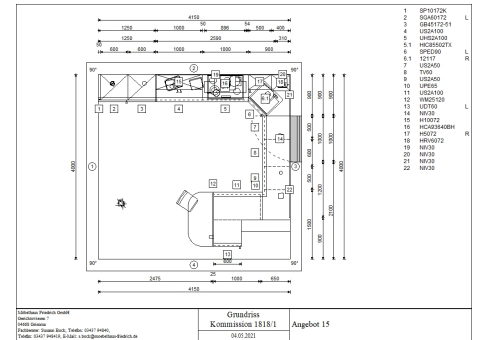

Burger - Celine Concrete White

<https://www.moebelhaus-friedrich.de/angebote/kuechen/angebot-15-celine-concrete-white>

Artikelnummer:	Angebot 15
Hersteller:	Burger
Front:	Concrete White
Korpus:	Concrete White
Sockel:	Concrete White
Rückwand:	Ceramik
Arbeitsplatte:	Ceramik
Griff:	Bügelgriff Edelstahl
Maße:	415 cm x 220 cm x 372 cm (BxHxT)

Cerankochfeld

Art.nr. HIC85502TX

Hersteller: Beko

- Breite: 80 cm
- Bedienung: autark
- Kochzonen: 5 Stück, 1 davon mit Bräterzone
- Design: Edelstahlrahmen
- Funktion: Kindersicherung
- Gesamtanschlusswert: 7,5 kW