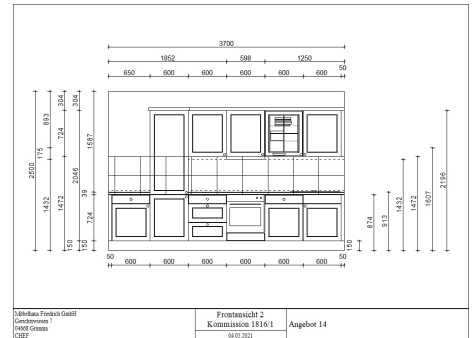

Burger - Lucia Magnolie

<https://www.moebelhaus-friedrich.de/angebote/kuechen/angebot-14-lucia-magnolie>

Artikelnummer:	Angebot 14
Hersteller:	Burger
Front:	Magnolie
Korpus:	Natural Oak
Sockel:	Natural Oak
Arbeitsplatte:	Natural Oak
Griff:	Knopfgriff Edelstahl
Maße:	370 cm x 225 cm x 60 cm (BxHxT)

- Breite: 60 cm
- Bedienung: vom Herd aus
- Kochzonen: 4 Stück, 1 davon mit Bräterzone
- Design: Edelstahlrahmen

u.v.m