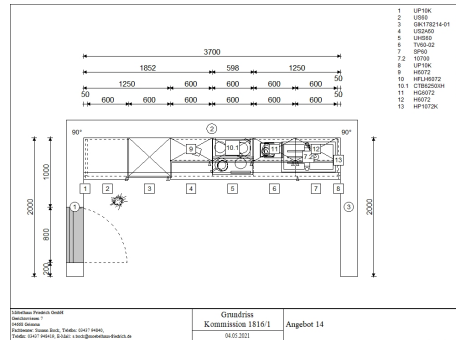

Burger - Lea Silk seidenmatt

<https://www.moebelhaus-friedrich.de/angebote/kuechen/angebot-14-lea-silk-seidenmatt>

| | |
|-----------------------|---------------------------------|
| Artikelnummer: | Angebot 14 |
| Hersteller: | Burger |
| Front: | Silk seidenmatt |
| Korpus: | Natural Oak |
| Sockel: | Natural Oak |
| Arbeitsplatte: | Natural Oak |
| Griff: | Knopfgriff Edelstahl |
| Maße: | 370 cm x 225 cm x 60 cm (BxHxT) |

- Breite: 60 cm
- Bedienung: vom Herd aus
- Kochzonen: 4 Stück, 1 davon mit Bräterzone
- Design: Edelstahlrahmen

u.v.m