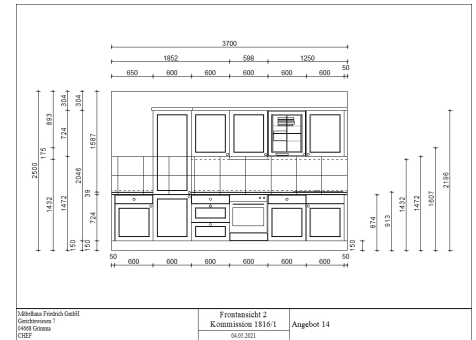

Burger - Lea Silk seidenmatt

<https://www.moebelhaus-friedrich.de/angebote/kuechen/angebot-14-lea-silk-seidenmatt>

| | |
|-----------------------|---------------------------------|
| Artikelnummer: | Angebot 14 |
| Hersteller: | Burger |
| Front: | Silk seidenmatt |
| Korpus: | Natural Oak |
| Sockel: | Natural Oak |
| Arbeitsplatte: | Natural Oak |
| Griff: | Knopfgriff Edelstahl |
| Maße: | 370 cm x 225 cm x 60 cm (BxHxT) |

- Breite: 60 cm
- Bedienung: vom Herd aus
- Kochzonen: 4 Stück, 1 davon mit Bräterzone
- Design: Edelstahlrahmen

u.v.m