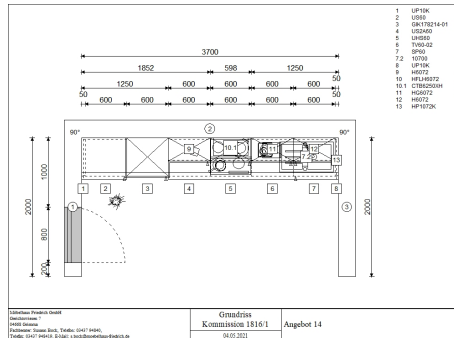

Burger - Lucia Magnolie

<https://www.moebelhaus-friedrich.de/angebote/kuechen/angebot-14-lucia-magnolie>

Artikelnummer:	Angebot 14
Hersteller:	Burger
Front:	Magnolie
Korpus:	Natural Oak
Sockel:	Natural Oak
Arbeitsplatte:	Natural Oak
Griff:	Knopfgriff Edelstahl
Maße:	370 cm x 225 cm x 60 cm (BxHxT)

- Breite: 60 cm
- Bedienung: vom Herd aus
- Kochzonen: 4 Stück, 1 davon mit Bräterzone
- Design: Edelstahlrahmen

u.v.m