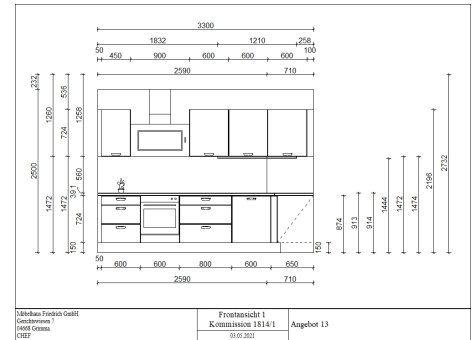

## Burger - Susann Sandbeige Hochglanz

<https://www.moebelhaus-friedrich.de/angebote/kuechen/angebot-13-susann-sandbeige-hochglanz>

<b>Artikelnummer:</b>	Angebot 13
<b>Hersteller:</b>	Burger
<b>Front:</b>	Sandbeige Hochglanz
<b>Korpus:</b>	Sandbeige Seidenmatt
<b>Sockel:</b>	Sandbeige Seidenmatt
<b>Rückwand:</b>	Montana Oak
<b>Arbeitsplatte:</b>	Montana Oak
<b>Griff:</b>	Griffflasche
<b>Maße:</b>	330 cm x 220 cm x 187 cm (BxHxT)

## Cerankochfeld

Art.nr. HIC85502TX

---

**Hersteller:** Beko

- Breite: 80 cm
- Bedienung: autark
- Kochzonen: 5 Stück, davon 1 x Bräterzone
- Design: Edelstahlrahmen

u.v.m.