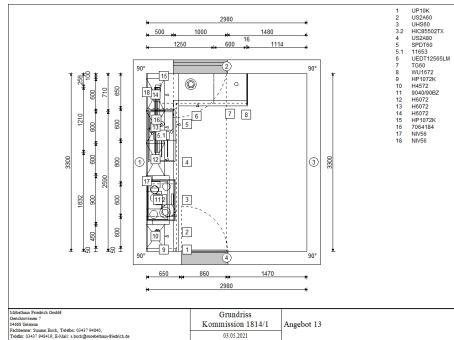

Burger - Susann Sandbeige Hochglanz

<https://www.moebelhaus-friedrich.de/angebote/kuechen/angebot-13-susann-sandbeige-hochglanz>

Artikelnummer:	Angebot 13
Hersteller:	Burger
Front:	Sandbeige Hochglanz
Korpus:	Sandbeige Seidenmatt
Sockel:	Sandbeige Seidenmatt
Rückwand:	Montana Oak
Arbeitsplatte:	Montana Oak
Griff:	Griffflasche
Maße:	330 cm x 220 cm x 187 cm (BxHxT)

Angebotsküche

- alle Schränke sind mit Markenbeschlägen und Dämpfung ausgestattet
- die Küche ist erweiterbar
- Lieferung und Montage gegen Aufpreis möglich

Preis: 6.194 EUR

inkl. MwSt.