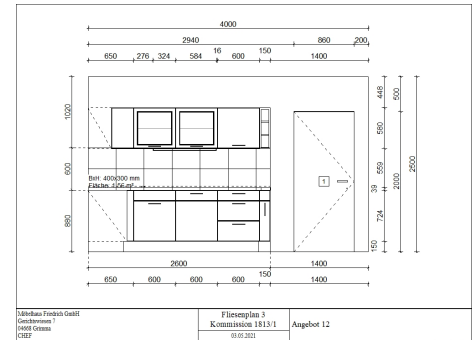

Burger - Ella Blütenweiß Seidenmatt

<https://www.moebelhaus-friedrich.de/angebote/kuechen/angebot-12-ella-bluetenweiss-seidenmatt>

Artikelnummer:	Angebot 12
Hersteller:	Burger
Front:	Blütenweiß Seidenmatt
Korpus:	Wild Oak
Sockel:	Wild Oak
Arbeitsplatte:	Wild Oak
Griff:	Bügelgriff antik
Maße:	215 cm x 205 cm x 261 cm (BxHxT)

Geschirrspüler

Art.nr. BDIN15420

Hersteller: Beko

Energieeffizienzklasse: B

- Breite: 60 cm
- Bauart: vollintegriert
- Inhalt: 14 Maßgedecke
- Programme: 5 Stück (u.a. Eco 50°C und Mini 35°C)
- Ausstattung: ActiveSpot

- Breite: 60 cm
- Kochzonen: 4 Stück, 1 davon Bräterzone

u.v.m