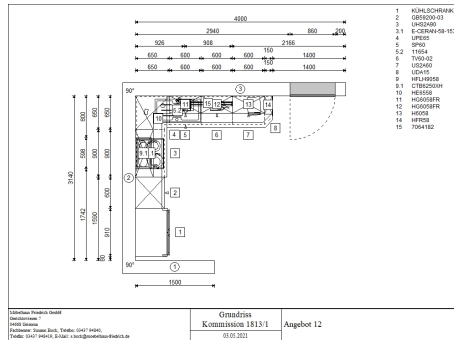

Burger - Ella Blütenweiß Seidenmatt

<https://www.moebelhaus-friedrich.de/angebote/kuechen/angebot-12-ella-bluetenweiss-seidenmatt>

Artikelnummer:	Angebot 12
Hersteller:	Burger
Front:	Blütenweiß Seidenmatt
Korpus:	Wild Oak
Sockel:	Wild Oak
Arbeitsplatte:	Wild Oak
Griff:	Bügelgriff antik
Maße:	215 cm x 205 cm x 261 cm (BxHxT)

- Breite: 60 cm
- Kochzonen: 4 Stück, 1 davon Bräterzone

u.v.m