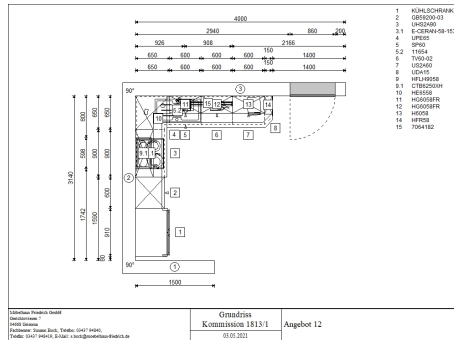

## Burger - Ella Blütenweiß Seidenmatt

<https://www.moebelhaus-friedrich.de/angebote/kuechen/angebot-12-ella-bluetenweiss-seidenmatt>

<b>Artikelnummer:</b>	Angebot 12
<b>Hersteller:</b>	Burger
<b>Front:</b>	Blütenweiß Seidenmatt
<b>Korpus:</b>	Wild Oak
<b>Sockel:</b>	Wild Oak
<b>Arbeitsplatte:</b>	Wild Oak
<b>Griff:</b>	Bügelgriff antik
<b>Maße:</b>	215 cm x 205 cm x 261 cm (BxHxT)

Cerankochfeld

- Breite: 60 cm
- Kochzonen: 4 Stück, 1 davon Bräterzone

u.v.m