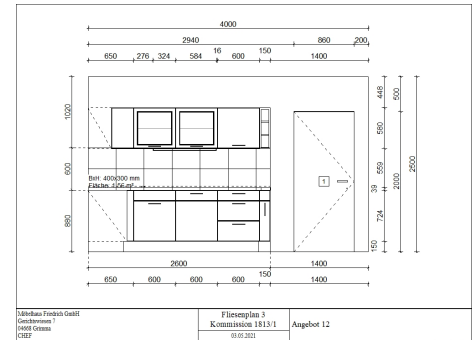

## Burger - Ella Blütenweiß Seidenmatt

<https://www.moebelhaus-friedrich.de/angebote/kuechen/angebot-12-ella-bluetenweiss-seidenmatt>

<b>Artikelnummer:</b>	Angebot 12
<b>Hersteller:</b>	Burger
<b>Front:</b>	Blütenweiß Seidenmatt
<b>Korpus:</b>	Wild Oak
<b>Sockel:</b>	Wild Oak
<b>Arbeitsplatte:</b>	Wild Oak
<b>Griff:</b>	Bügelgriff antik
<b>Maße:</b>	215 cm x 205 cm x 261 cm (BxHxT)

Cerankochfeld

- Breite: 60 cm
- Kochzonen: 4 Stück, 1 davon Bräterzone

u.v.m