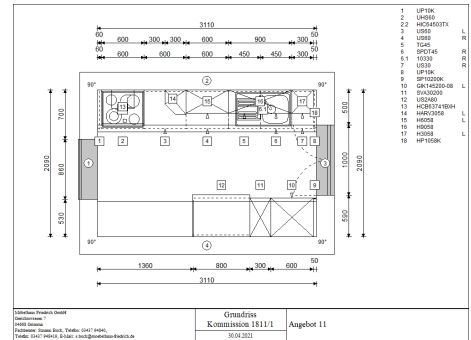

Burger - Laila Moonlight Grey Lack Hochglanz

<https://www.moebelhaus-friedrich.de/angebote/kuechen/angebot-11-laila-moonlight-grey-lack-hochglanz>

Artikelnummer:	Angebot 11
Hersteller:	Burger
Front:	Moonlight Grey Lack Hochglanz
Korpus:	Moonlight Seidenmatt
Sockel:	Moonlight Seidenmatt
Arbeitsplatte:	Grain Cognac
Griff:	Bügelgriff edelstahlfarbig
Maße:	311 cm x 203 cm x 60 cm (BxHxT)

Angebotsküche

- alle Schränke sind mit Markenbeschlägen und Dämpfung ausgestattet
- die Küche ist erweiterbar
- Lieferung und Montage möglich

Preis: 7.227 EUR

inkl. MwSt.