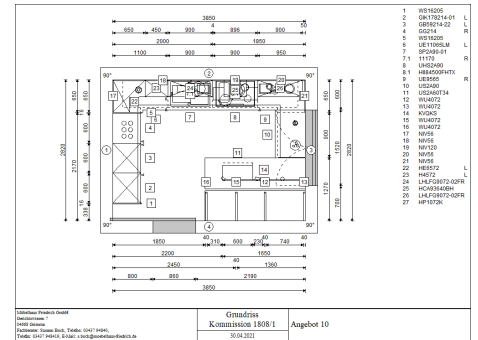

Burger - Celine Concrete White

<https://www.moebelhaus-friedrich.de/angebote/kuechen/angebot-10-celine-concrete-white>

Artikelnummer:	Angebot 10
Hersteller:	Burger
Front:	Concrete White
Korpus:	Concrete Grey
Sockel:	Concrete Grey
Rückwand:	Concrete Grey
Arbeitsplatte:	Concrete Grey
Griff:	Bügelgriff used Alu
Maße:	385 cm x 220 cm x 282 cm (BxHxT)

Induktionskochfeld

Art.nr. HII84500FHTX

Hersteller: Beko

- Breite: 80 cm
- Bedienung: autark
- Kochzonen: 4 Stück
- Design: Edelstahlrahmen
- Funktion: Lindersicherung
- Gesamtanschlusswert: 7,5 kW

u.v.m.