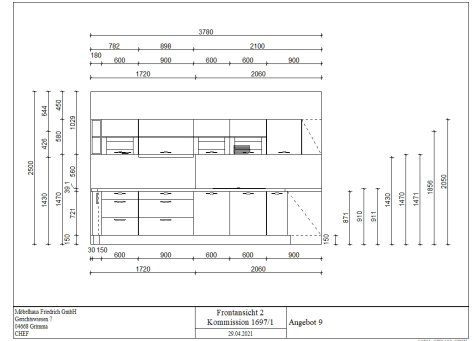

Häcker - Bali Sommereiche

<https://www.moebelhaus-friedrich.de/angebote/kuechen/angebot-9-bali-sommereiche>

Artikelnummer:

Angebot 9

Hersteller:

Häcker

Front:

Sommereiche

Korpus:

Weiß

Sockel:

Sommereiche

Rückwand:

Sommereiche

Arbeitsplatte:

Sommereiche

Griff:

Bügelgriff

Maße:

378 cm x 205 cm x 210 cm (BxHxT)

Angebotsküche

- alle Schränke sind mit Markenbeschlägen und Dämpfungen ausgestattet
- die Küche ist erweiterbar
- Lieferung und Montage gegen Aufpreis möglich

Preis: 14.552 EUR

inkl. MwSt.