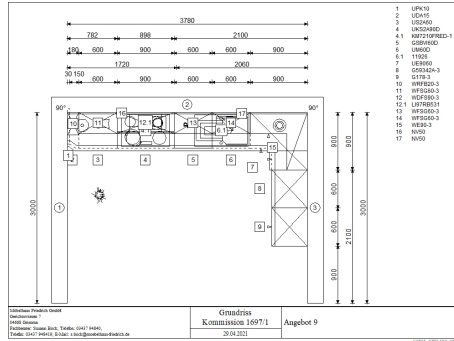

Häcker - Bali Sommereiche

<https://www.moebelhaus-friedrich.de/angebote/kuechen/angebot-9-bali-sommereiche>

Artikelnummer:

Angebot 9

Hersteller:

Häcker

Front:

Sommereiche

Korpus:

Weiß

Sockel:

Sommereiche

Rückwand:

Sommereiche

Arbeitsplatte:

Sommereiche

Griff:

Bügelgriff

Maße:

378 cm x 205 cm x 210 cm (BxHxT)

Angebotsküche

- alle Schränke sind mit Markenbeschlägen und Dämpfungen ausgestattet
- die Küche ist erweiterbar
- Lieferung und Montage gegen Aufpreis möglich

Preis: 14.552 EUR

inkl. MwSt.