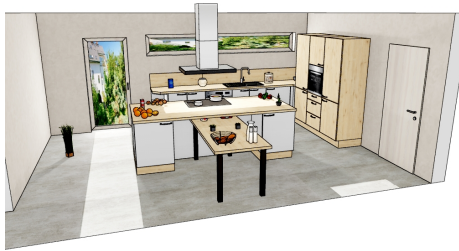

## Burger - Ella Moonlight seidenmatt

<https://www.moebelhaus-friedrich.de/angebote/kuechen/angebot-8-ella-moonlight-seidenmatt>

<b>Artikelnummer:</b>	Angebot 8
<b>Hersteller:</b>	Burger
<b>Front:</b>	Moonlight Grey seidenmatt
<b>Korpus:</b>	Moonlight Grey seidenmatt
<b>Sockel:</b>	Eiche Sand
<b>Rückwand:</b>	Eiche Sand
<b>Arbeitsplatte:</b>	Eiche Sand
<b>Griff:</b>	Bügelgriff
<b>Maße:</b>	376 cm x 205 cm x 245 cm (BxHxT)

### Angebotsküche

- Maße der Insel: ca. B 272 cm x T 119 cm
- alle Schränke sind mit Markenbeschlägen und Dämpfung ausgestattet
- die Küche ist erweiterbar
- Lieferung und Montage gegen Aufpreis möglich

## Induktionskochfeld

Art.nr. HII84500FHTX

---

**Hersteller:** Beko

- Breite: 80 cm
- Bedienung: autark
- Kochzonen: 4 Stück davon 1x Flexinduktion
- Design: Edelstahlrahmen
- Funktion: Timer
- Gesamtanschlusswert: 7,5 kW