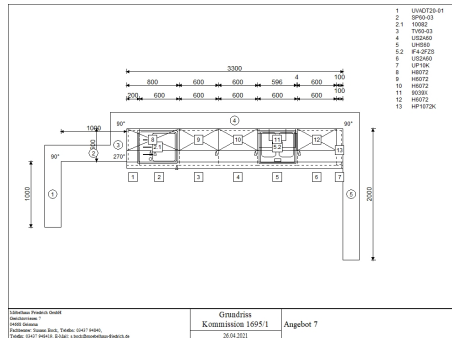

Burger - Ella Schwarz seidenmatt

<https://www.moebelhaus-friedrich.de/angebote/kuechen/angebot-7-ella-schwarz-seidenmatt>

Artikelnummer:	Angebot 7
Hersteller:	Burger
Front:	Schwarz seidenmatt
Korpus:	Black burned
Sockel:	Schwarz
Arbeitsplatte:	Grain Cognac
Griff:	Griffleiste schwarz
Maße:	330 cm x 217 cm x 60 cm (BxHxT)

Induktionskochfeld

Art.nr. IF4-2FZS

Hersteller: PKM

- Breite: 60 cm
- Bedienung: autark
- Kochzonen: 2 Flex-Kochzonen
- Gesamtanschlusswert: 7 kW

Backofen

Art.nr. F7-2

Hersteller: PKM

Energieeffizienzklasse: A

- Farbe: Edelstahl
- Beheizarten: 7 Stück (u.a. Umluft, Grill)
- Garraum: 68 l

u.v.m

Hersteller: Beko

Energieeffizienzklasse: E

- Bauart: vollintegriert
- Breite: 60 cm
- Inhalt: 13 Maßgedecke
- Programme: - 6 Stück (u.a. Auto 45-65°C und Eco°C)
- 2 Zusatzfunktionen (MultiTab und Halbe Beladung)
- Ausstattung: - LED-Display
- rotes Direct Access