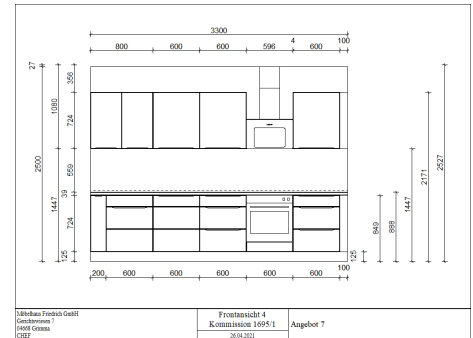

Burger - Ella Schwarz seidenmatt

<https://www.moebelhaus-friedrich.de/angebote/kuechen/angebot-7-ella-schwarz-seidenmatt>

Artikelnummer:	Angebot 7
Hersteller:	Burger
Front:	Schwarz seidenmatt
Korpus:	Black burned
Sockel:	Schwarz
Arbeitsplatte:	Grain Cognac
Griff:	Griffleiste schwarz
Maße:	330 cm x 217 cm x 60 cm (BxHxT)

Induktionskochfeld

Art.nr. IF4-2FZS

Hersteller: PKM

- Breite: 60 cm
- Bedienung: autark
- Kochzonen: 2 Flex-Kochzonen
- Gesamtanschlusswert: 7 kW

Backofen

Art.nr. F7-2

Hersteller: PKM

Energieeffizienzklasse: A

- Farbe: Edelstahl
- Beheizarten: 7 Stück (u.a. Umluft, Grill)
- Garraum: 68 l

u.v.m

Hersteller: Beko

Energieeffizienzklasse: E

- Bauart: vollintegriert
- Breite: 60 cm
- Inhalt: 13 Maßgedecke
- Programme: - 6 Stück (u.a. Auto 45-65°C und Eco°C)
- 2 Zusatzfunktionen (MultiTab und Halbe Beladung)
- Ausstattung: - LED-Display
- rotes Direct Access

u.v.m

Dunsthaube

Art.nr. 9039X

Hersteller: PKM

Energieeffizienzklasse: B

- Breite: 60 cm
- Abluft: 326m³/h
- Umluft möglich
- waschbarer Metallfilter
- LED-Beleuchtung