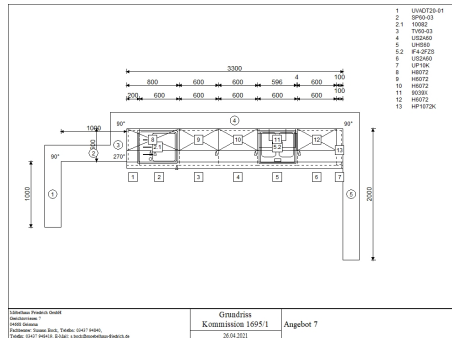

## Burger - Ella Schwarz seidenmatt

<https://www.moebelhaus-friedrich.de/angebote/kuechen/angebot-7-ella-schwarz-seidenmatt>

<b>Artikelnummer:</b>	Angebot 7
<b>Hersteller:</b>	Burger
<b>Front:</b>	Schwarz seidenmatt
<b>Korpus:</b>	Black burned
<b>Sockel:</b>	Schwarz
<b>Arbeitsplatte:</b>	Grain Cognac
<b>Griff:</b>	Griffleiste schwarz
<b>Maße:</b>	330 cm x 217 cm x 60 cm (BxHxT)

## Induktionskochfeld

Art.nr. IF4-2FZS

**Hersteller:** PKM

- Breite: 60 cm
- Bedienung: autark
- Kochzonen: 2 Flex-Kochzonen
- Gesamtanschlusswert: 7 kW

- Bauart: vollintegriert
- Breite: 60 cm
- Inhalt: 13 Maßgedecke
- Programme: - 6 Stück (u.a. Auto 45-65°C und Eco°C)  
- 2 Zusatzfunktionen ( MultiTab und Halbe Beladung)
- Ausstattung: - LED-Display  
- rotes Direct Access