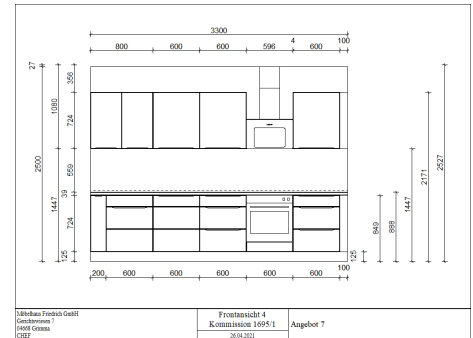

## Burger - Ella Schwarz seidenmatt

<https://www.moebelhaus-friedrich.de/angebote/kuechen/angebot-7-ella-schwarz-seidenmatt>

<b>Artikelnummer:</b>	Angebot 7
<b>Hersteller:</b>	Burger
<b>Front:</b>	Schwarz seidenmatt
<b>Korpus:</b>	Black burned
<b>Sockel:</b>	Schwarz
<b>Arbeitsplatte:</b>	Grain Cognac
<b>Griff:</b>	Griffleiste schwarz
<b>Maße:</b>	330 cm x 217 cm x 60 cm (BxHxT)

## Induktionskochfeld

Art.nr. IF4-2FZS

**Hersteller:** PKM

- Breite: 60 cm
- Bedienung: autark
- Kochzonen: 2 Flex-Kochzonen
- Gesamtanschlusswert: 7 kW

- Bauart: vollintegriert
- Breite: 60 cm
- Inhalt: 13 Maßgedecke
- Programme: - 6 Stück (u.a. Auto 45-65°C und Eco°C)  
- 2 Zusatzfunktionen ( MultiTab und Halbe Beladung)
- Ausstattung: - LED-Display  
- rotes Direct Access