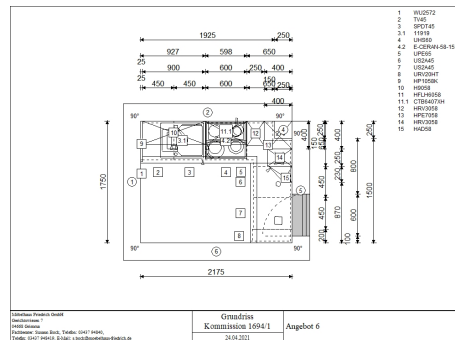

Burger - Cindy Sandbeige seidenmatt

<https://www.moebelhaus-friedrich.de/angebote/kuechen/angebot-6-cindy-sandbeige-seidenmatt>

Artikelnummer:	Angebot 6
Hersteller:	Burger
Front:	Sandbeige seidenmatt
Korpus:	Sandbeige seidenmatt
Sockel:	Sandbeige seidenmatt
Arbeitsplatte:	Ceramica
Griff:	Bügelgriff
Maße:	218 cm x 205 cm x 175 cm (BxHxT)

Angebotsküche

- alle Schränke sind mit Markenbeschlägen und Dämpfung ausgestattet
- die Küche ist erweiterbar
- Lieferung und Montage gegen Aufpreis möglich

Preis: 4.194 EUR

inkl. MwSt.