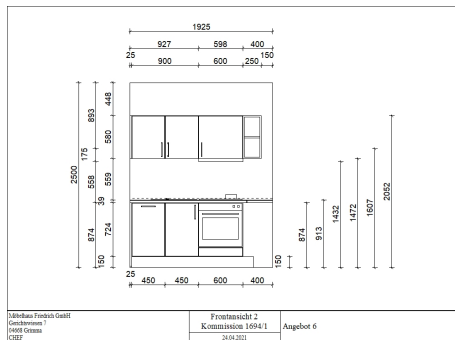

Burger - Cindy Sandbeige seidenmatt

<https://www.moebelhaus-friedrich.de/angebote/kuechen/angebot-6-cindy-sandbeige-seidenmatt>

Artikelnummer:	Angebot 6
Hersteller:	Burger
Front:	Sandbeige seidenmatt
Korpus:	Sandbeige seidenmatt
Sockel:	Sandbeige seidenmatt
Arbeitsplatte:	Ceramica
Griff:	Bügelgriff
Maße:	218 cm x 205 cm x 175 cm (BxHxT)

Hersteller: Naber

- Modell: Angola 100
- Material: Composite
- Farbe: Nero
- Maße: 84 x 48 cm

Armatuur

Art.nr. 5011060

Hersteller: Naber

- Modell: Drive 1
- Farbe: Chrom
- Betriebsart: Hochdruck
- Funktion: Schwenkbar

- Bauart: vollintegriert
- Breite: 45 cm
- Inhalt: 10 Maßgedecke
- Programme: - 6 Stück (u.a. Intensiv 70°C und Auto 45-64 °C
- 2 Zusatzfunktionen (Halbe Beladung und MultiTab)
- Ausstattung: - LED-Display
- ActiveSpot

- Breite: 60 cm
- Edelstahl-Flachrahmen
- 4 Kochzonen mit 1 Bräterzone

u.v.m.