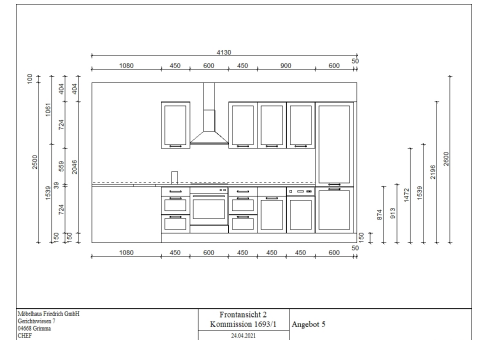

## Burger - Sophie Weiß seidenmatt

<https://www.moebelhaus-friedrich.de/angebote/kuechen/angebot-5-frieda-weiss-seidenmatt>

<b>Artikelnummer:</b>	Angebot 5
<b>Hersteller:</b>	Burger
<b>Front:</b>	Weiß seidenmatt
<b>Korpus:</b>	Weiß
<b>Sockel:</b>	Weiß
<b>Arbeitsplatte:</b>	Grain hell
<b>Griff:</b>	Stangengriff
<b>Maße:</b>	413 cm x 220 cm x 60 cm (BxHxT)

## Einbauspüle

Art.nr. ZSP002

**Hersteller:** Burger

- Modell: Classic
- Material: Edelstahl
- Maße: B76 x T 41 cm