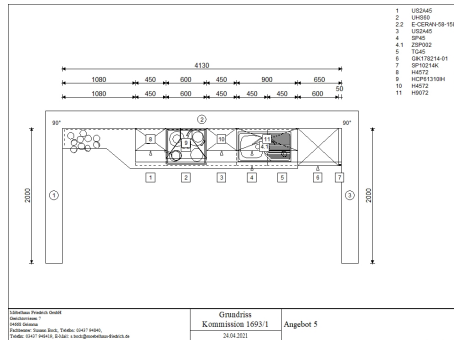

## Burger - Sophie Weiß seidenmatt

<https://www.moebelhaus-friedrich.de/angebote/kuechen/angebot-5-frieda-weiss-seidenmatt>

<b>Artikelnummer:</b>	Angebot 5
<b>Hersteller:</b>	Burger
<b>Front:</b>	Weiß seidenmatt
<b>Korpus:</b>	Weiß
<b>Sockel:</b>	Weiß
<b>Arbeitsplatte:</b>	Grain hell
<b>Griff:</b>	Stangengriff
<b>Maße:</b>	413 cm x 220 cm x 60 cm (BxHxT)

## Einbauspüle

Art.nr. ZSP002

**Hersteller:** Burger

- Modell: Classic
- Material: Edelstahl
- Maße: B76 x T 41 cm