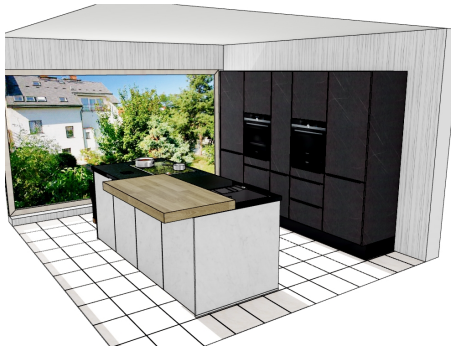

Häcker - Merkur Marmor dunkel

<https://www.moebelhaus-friedrich.de/angebote/kuechen/kk-10-merkur-marmor-dunkel>

Artikelnummer:	Angebot KK 10
Hersteller:	Häcker
Front:	Marmor Schwarz
Korpus:	Graphit
Sockel:	Schwarz
Arbeitsplatte:	Marmor Schwarz
Griff:	745 Griffleiste Schwarz
Maße:	218 cm x 208 cm x 600 cm (BxHxT)

Angebotsküche

- Maße der Insel: ca. B 244 cm x H 102 cm x T 127 cm
- beinhaltet zusätzlich ein Steckdosenelement, Wärmeschublade und Varioschublade
- alle Schränke sind mit Markenbeschlägen und Dämpfung ausgestattet
- Lieferung und Montage gegen Aufpreis möglich