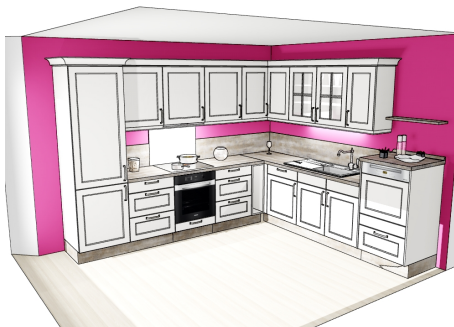

Häcker - Malaga Satin

<https://www.moebelhaus-friedrich.de/angebote/kuechen/kk-09-malaga-satin>

Artikelnummer:	KK 09
Hersteller:	Häcker
Front:	Satin
Korpus:	Satin
Sockel:	Oxid
Rückwand:	Oxid
Arbeitsplatte:	Oxid
Griff:	312 Bügelgriff
Maße:	289 cm x 228 cm x 315 cm (BxHxT)

Angebotsküche

- beinhaltet zusätzlich ein Handtuchhalter
- alle Schränke sind mit Markenbeschlägen und Dämpfung ausgestattet
- die Küche ist erweiterbar
- Lieferung und Montage gegen Aufpreis möglich

Preis: 11.862 EUR

inkl. MwSt.

Einbauspüle

Art.nr. 5020012

Hersteller: Systemceram

- Modell: Bela 100
- Material: Keramik
- Farbe: Satin
- Maße: B100 x T51 cm
- Siebkorb: Handbetätigung

Armatur

Art.nr. 5011237

Hersteller: Naber

- Modell: Giro-S
- Länge: 91 cm
- Betriebsart: LED
- Funktion: schwenkbar
- Schalter: Kippschalter

Induktions-Kochfeld

Art.nr. Km7667FRED-1

Hersteller: Miele

- Einbaumaße: B 62 x T 52 cm
- Bedienung: autark
- Kochzonen: 4
- Design: Edelstahlrahmen
- Funktion: Automatikfunktion
- Gesamtanschlusswert: 7,3 kW