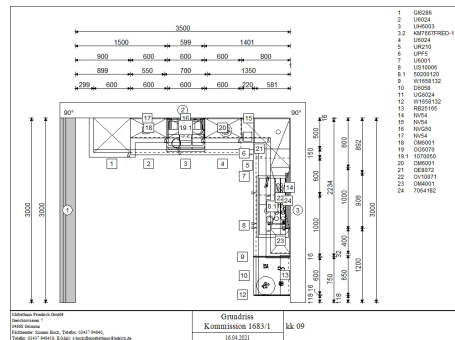

Häcker - Malaga Satin

<https://www.moebelhaus-friedrich.de/angebote/kuechen/kk-09-malaga-satin>

Artikelnummer:	KK 09
Hersteller:	Häcker
Front:	Satin
Korpus:	Satin
Sockel:	Oxid
Rückwand:	Oxid
Arbeitsplatte:	Oxid
Griff:	312 Bügelgriff
Maße:	289 cm x 228 cm x 315 cm (BxHxT)

inkl. MwSt.

Einbauspüle

Art.nr. 5020012

Hersteller: Systemceram

- Modell: Bela 100
- Material: Keramik
- Farbe: Satin
- Maße: B100 x T51 cm
- Siebkorb: Handbetätigung

Armatur

Art.nr. 5011237

Hersteller: Naber

- Modell: Giro-S
- Länge: 91 cm
- Betriebsart: LED
- Funktion: schwenkbar
- Schalter: Kippschalter

Induktions-Kochfeld

Art.nr. Km7667FRED-1

Hersteller: Miele

- Einbaumaße: B 62 x T 52 cm
- Bedienung: autark
- Kochzonen: 4
- Design: Edelstahlrahmen
- Funktion: Automatikfunktion
- Gesamtanschlusswert: 7,3 kW