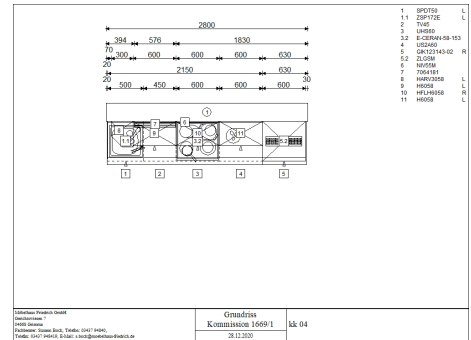

Burger - Susann Silk Hochglanz

<https://www.moebelhaus-friedrich.de/angebote/kuechen/kk-05-susann-silk-hochglanz>

Artikelnummer:	Angebot KK 05
Hersteller:	Burger
Front:	Silk Hochglanz
Korpus:	Silk glänzend
Sockel:	Wild Oak
Rückwand:	Motivwand
Arbeitsplatte:	Wild Oak
Griff:	Bügelgriff Weiß Hochglanz
Maße:	277 cm x 205 cm x 60 cm (BxHxT)

Angebotsküche

- alle Schränke sind mit Markenbeschlägen und Dämpfung der Schubkästen ausgestattet
- die Küche ist erweiterbar
- Zusatzausstattung: - Besteckkasten

Preis: 3.833 EUR

inkl. MwSt.