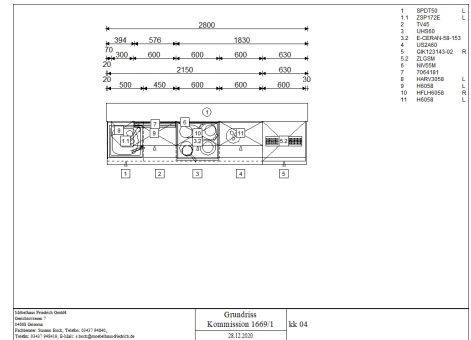

Burger - Susann Silk Hochglanz

<https://www.moebelhaus-friedrich.de/angebote/kuechen/kk-05-susann-silk-hochglanz>

Artikelnummer:	Angebot KK 05
Hersteller:	Burger
Front:	Silk Hochglanz
Korpus:	Silk glänzend
Sockel:	Wild Oak
Rückwand:	Motivwand
Arbeitsplatte:	Wild Oak
Griff:	Bügelgriff Weiß Hochglanz
Maße:	277 cm x 205 cm x 60 cm (BxHxT)

Angebotsküche

- alle Schränke sind mit Markenbeschlägen und Dämpfung der Schubkästen ausgestattet
- die Küche ist erweiterbar
- Zusatzausstattung: - Besteckkasten

Preis: 3.238 EUR

inkl. MwSt.